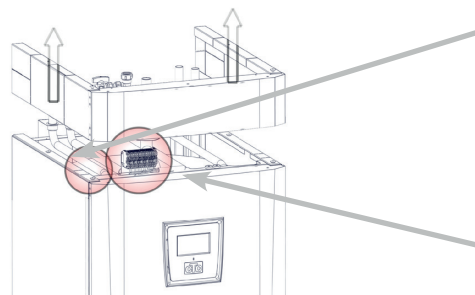

Overzicht van de basis SWW- installatie

CTC GSi

Modulerende aardwarmtepomp

*Dit overzicht is alleen bedoeld als een hulp bij installatie. Alle veiligheids- en installatie-instructies in de Installatie- en onderhoudshandleiding moet gevolgd worden.

CTC GSi

Modulerende aardwarmtepomp

Voedingskabel

De elektrische aansluiting achter een meerpolige schakelaar en een aardlekschakelaar in de schakelkast zitten. Het systeem moet zo zijn opgezet dat aan alle van toepassing zijnde regels en eisen is voldaan (zie Installatie- en onderhoudshandleiding).

Klemmenstrook X2

Klemmenstrook X2

*Dit overzicht is alleen bedoeld als een hulp bij installatie. Alle veiligheids- en installatie-instructies in de Installatie- en onderhoudshandleiding moet gevolgd worden.