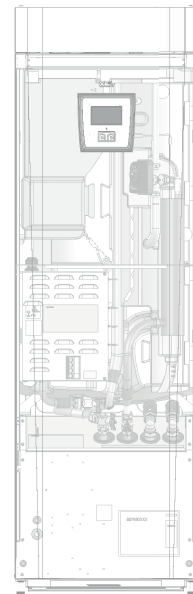

Overzicht van de basis SWW- installatie

CTC GSi

Modulerende aardwarmtepomp

*Dit overzicht is alleen bedoeld als een hulp bij installatie. Alle veiligheids- en installatie-instructies in de Installatie- en onderhoudshandleiding moet gevolgd worden.

CTC GSi

Modulerende aardwarmtepomp

Voedingskabel

De elektrische aansluiting achter een meerpolige schakelaar en een aardlekschakelaar in de schakelkast zitten. Het systeem moet zo zijn opgezet dat aan alle van toepassing zijnde regels en eisen is voldaan (zie Installatie- en onderhoudshandleiding).