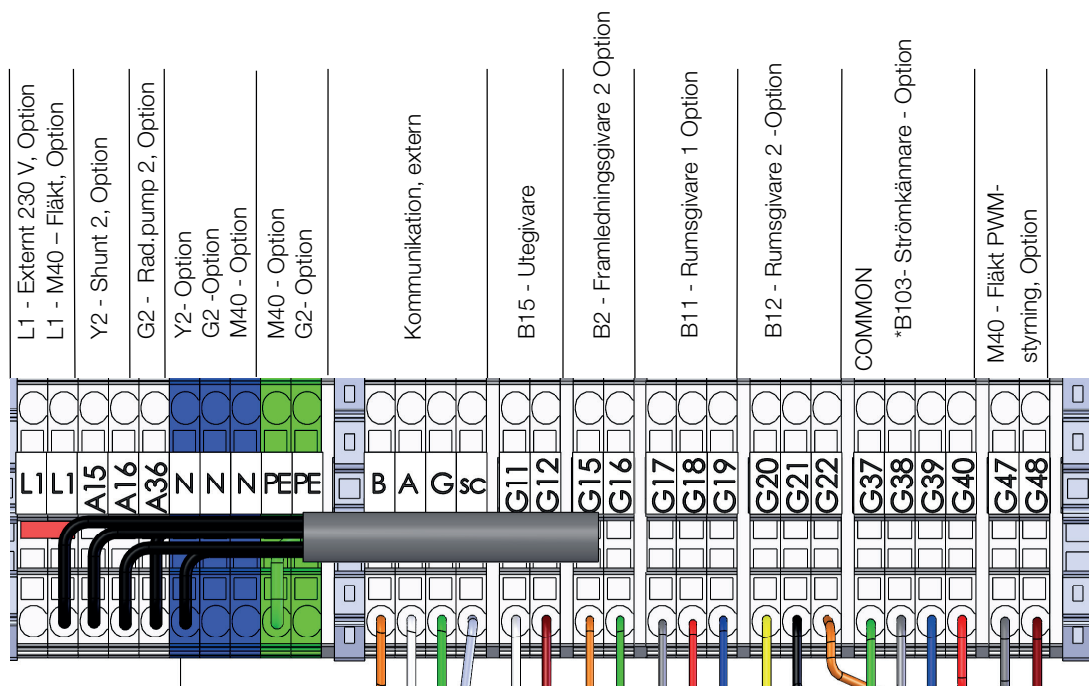

Overzicht van de basis SWW- installatie

CTC GSi

Modulerende aardwarmtepomp

*Dit overzicht is alleen bedoeld als een hulp bij installatie. Alle veiligheids- en installatie-instructies in de Installatie- en onderhoudshandleiding moet gevolgd worden.

CTC GSi

Modulerende aardwarmtepomp

Voedingskabel

De elektrische aansluiting achter een meerpolige schakelaar en een aardlekschakelaar in de schakelkast zitten. Het systeem moet zo zijn opgezet dat aan alle van toepassing zijnde regels en eisen is voldaan (zie Installatie- en onderhoudshandleiding).

Klemmenstrook X2

Klemmenstrook X2

*Dit overzicht is alleen bedoeld als een hulp bij installatie. Alle veiligheids- en installatie-instructies in de Installatie- en onderhoudshandleiding moet gevolgd worden.