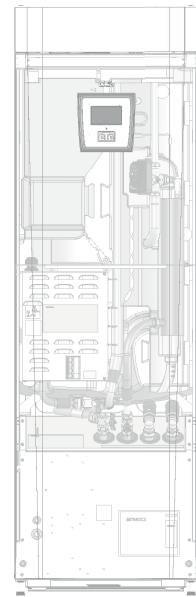

Overzicht van de basis SWW- installatie

CTC GSi

Modulerende aardwarmtepomp

*Dit overzicht is alleen bedoeld als een hulp bij installatie. Alle veiligheids- en installatie-instructies in de Installatie- en onderhoudshandleiding moet gevolgd worden.

CTC GSi

Modulerende aardwarmtepomp

Voedingskabel

De elektrische aansluiting achter een meerpolige schakelaar en een aardlekschakelaar in de schakelkast zitten. Het systeem moet zo zijn opgezet dat aan alle van toepassing zijnde regels en eisen is voldaan (zie Installatie- en onderhoudshandleiding).