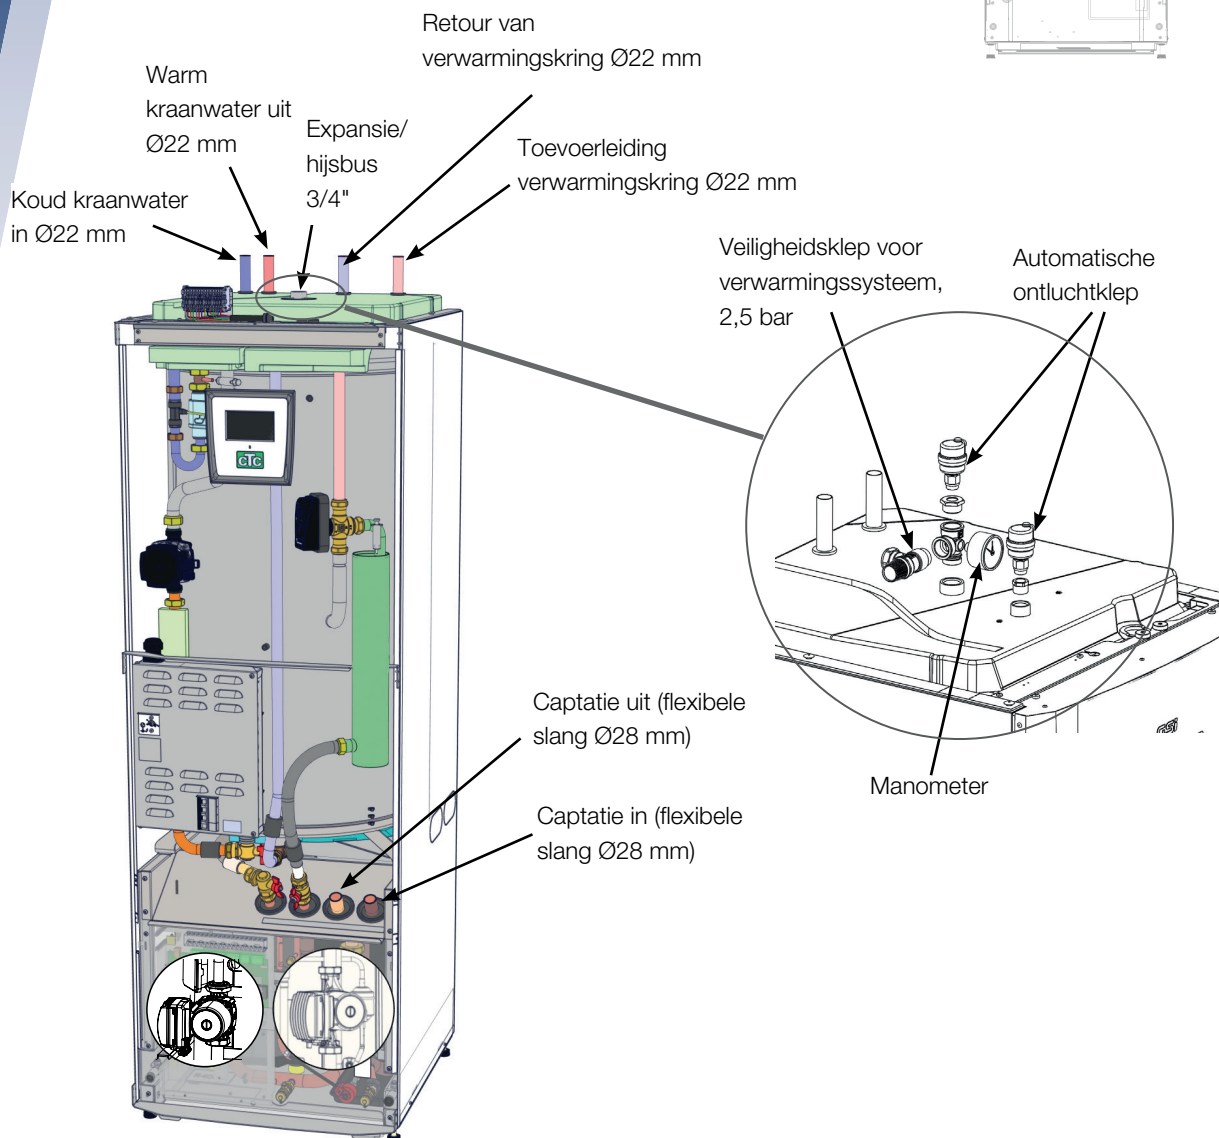

Overzicht van de basis SWW- installatie

CTC GSi

Modulerende aardwarmtepomp

*Dit overzicht is alleen bedoeld als een hulp bij installatie. Alle veiligheids- en installatie-instructies in de Installatie- en onderhoudshandleiding moet gevolgd worden.

CTC GSi

Modulerende aardwarmtepomp

Voedingskabel

De elektrische aansluiting achter een meerpolige schakelaar en een aardlekschakelaar in de schakelkast zitten. Het systeem moet zo zijn opgezet dat aan alle van toepassing zijnde regels en eisen is voldaan (zie Installatie- en onderhoudshandleiding).

Klemmenstrook X2

Klemmenstrook X2

*Dit overzicht is alleen bedoeld als een hulp bij installatie. Alle veiligheids- en installatie-instructies in de Installatie- en onderhoudshandleiding moet gevolgd worden.