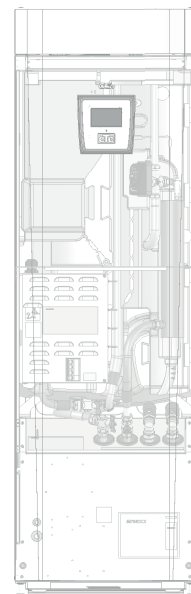

## CTC GSi

Modulerende jordvarmepumpe

\*Denne oversigt er kun beregnet som et hjælpemiddel ved installation; alle sikkerhedsforskrifter i Installations- og vedligeholdelsesvejledningen til produktet skal følges.

## CTC GSi

Modulerende jordvarmepumpe

Forsyningskabel

En flerpolet afbryder og en fejlstrømsafbryder i den centrale enhed skal gå forud for eltilslutningen. Systemet skal designes, så alle nødvendige regler og krav opfyldes (læs installations- og vedligeholdelsesvejledningen).