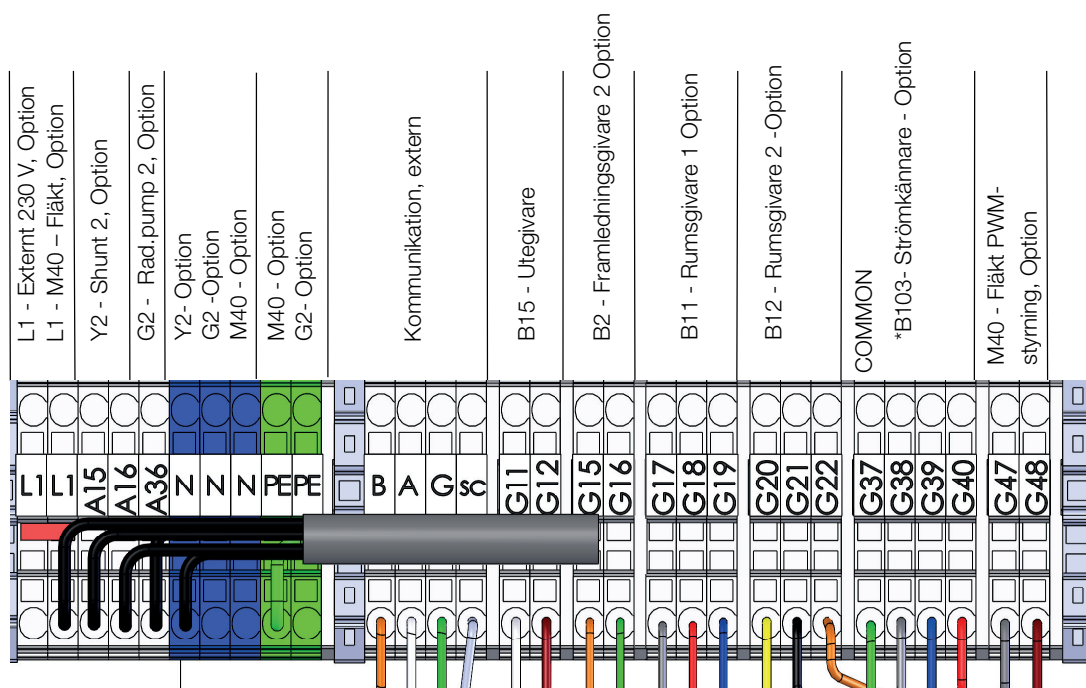

## CTC GSi

Modulerende jordvarmepumpe

\*Denne oversigt er kun beregnet som et hjælpemiddel ved installation; alle sikkerhedsforskrifter i Installations- og vedligeholdelsesvejledningen til produktet skal følges.

## CTC GSi

Modulerende jordvarmepumpe

Forsyningskabel

En flerpolet afbryder og en fejlstrømsafbryder i den centrale enhed skal gå forud for eltilslutningen. Systemet skal designes, så alle nødvendige regler og krav opfyldes (læs installations- og vedligeholdelsesvejledningen).

Klemrække X2

Klemrække X2

\*Denne oversigt er kun beregnet som et hjælpemiddel ved installation; alle sikkerhedsforskrifter i installations- og vedligeholdelsesvejledningen til produktet skal følges.