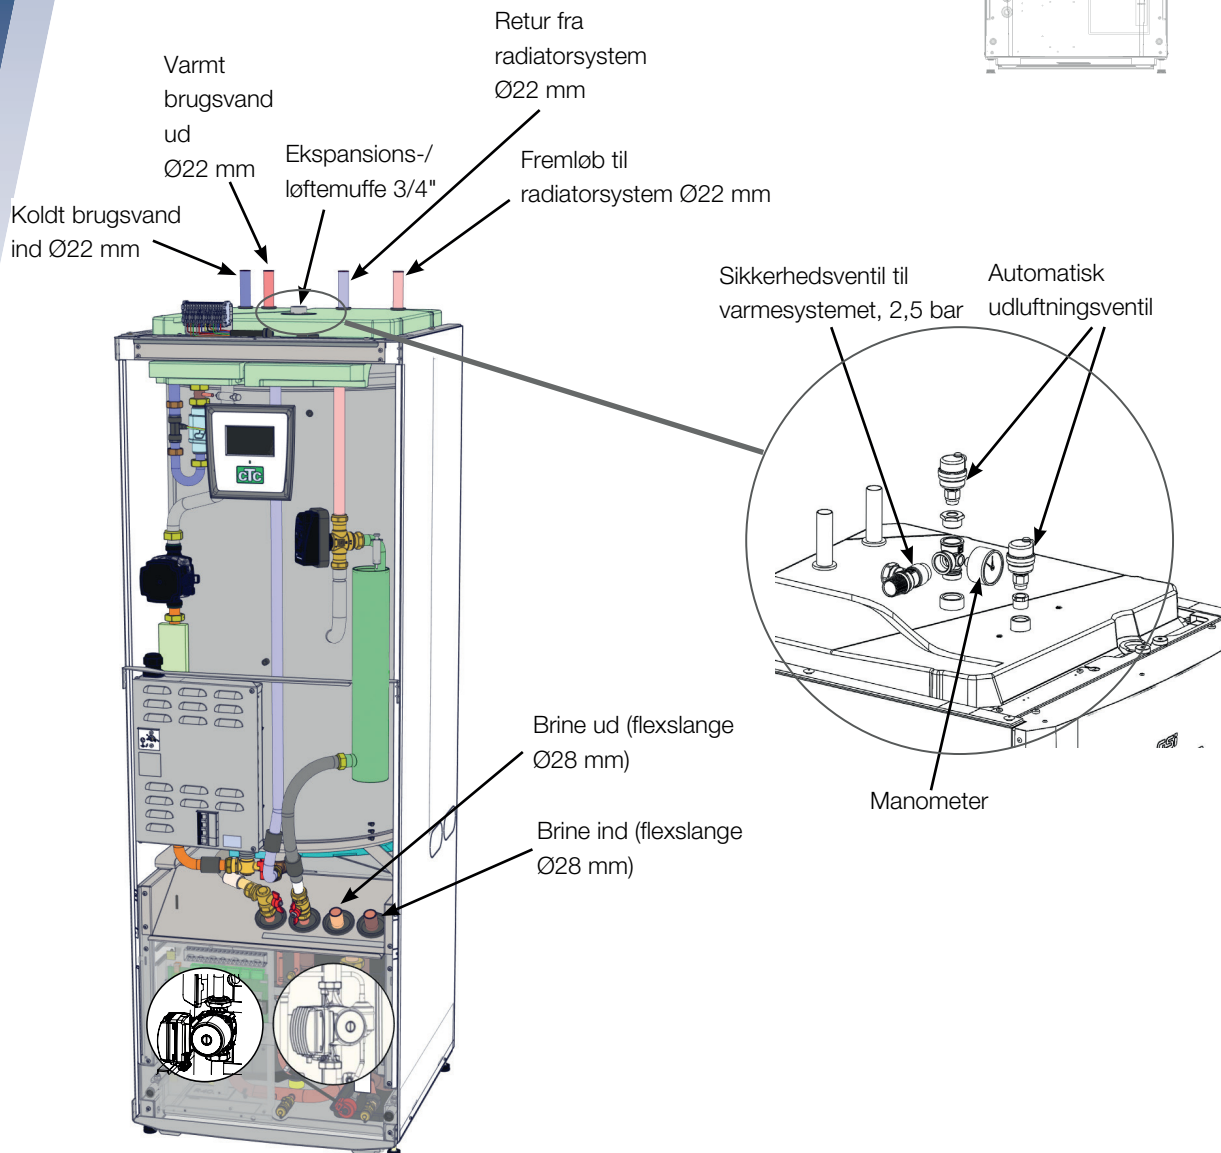

# Oversigt over grundinstallation for VBV\*

## CTC GSi

Modulerende jordvarmepumpe

\*Denne oversigt er kun beregnet som et hjælpemiddel ved installation; alle sikkerhedsforskrifter i Installations- og vedligeholdelsesvejledningen til produktet skal følges.

## CTC GSi

Modulerende jordvarmepumpe

Forsyningskabel

En flerpolet afbryder og en fejlstrømsafbryder i den centrale enhed skal gå forud for eltilslutningen. Systemet skal designes, så alle nødvendige regler og krav opfyldes (læs installations- og vedligeholdelsesvejledningen).