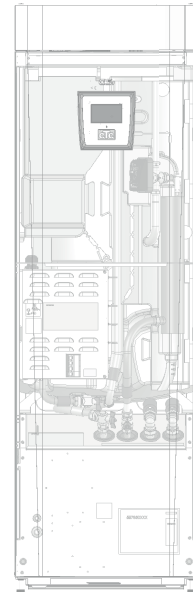

Oversigt over grundinstallation for VBV*

CTC GSi

Modulerende jordvarmepumpe

*Denne oversigt er kun beregnet som et hjælpemiddel ved installation; alle sikkerhedsforskrifter i Installations- og vedligeholdelsesvejledningen til produktet skal følges.